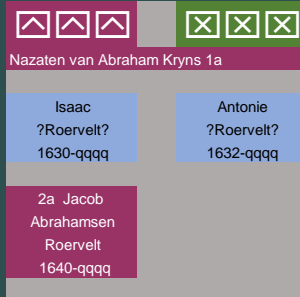

GENERATIE I

stamvader

Bijgewerkt

21-3-2021

I

STAMVADER

1a Abraham
Krijns
?Roervelt?
~1610

Vader	voorbeeld
Stamboom gaat door	MAN stopt
VROUW stopt	geslacht ONBEKEND

gezin (vier nazaten)

GENERATIE II

1 gezin bekend

II